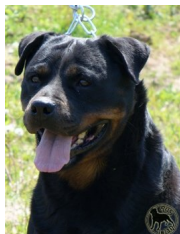

ВН, SchН III

Дана Ричел

ОКД-1, ЗКС-1, Т-1

Benno Sowinski Mlyn

Чемпион России, Латвии; IPO-III

Зей-Денис-Ричел

Чемпион России, ОКД-1, ЗКС-1

Фото Чесма с Ислаха